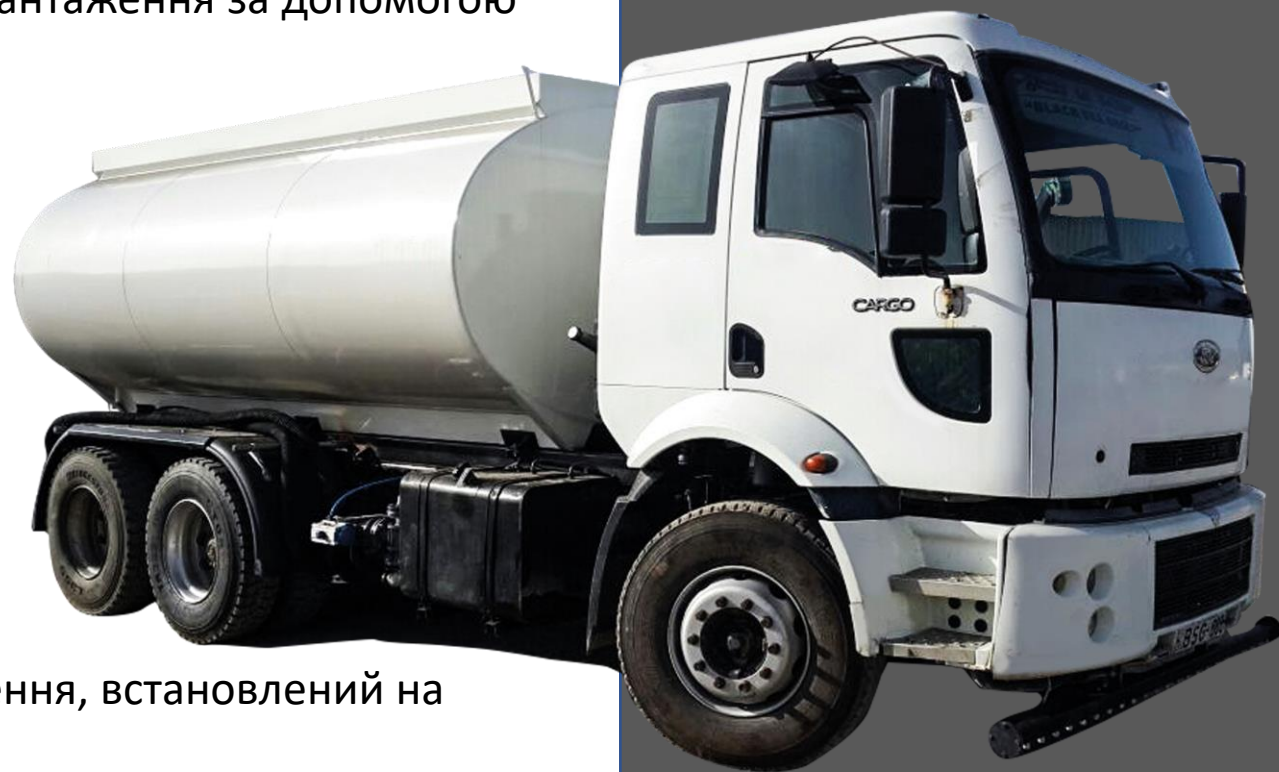

ITAL MACHINERY

MACCHINA ITALIANA

**ЦИСТЕРНА
ДЛЯ ВОДИ**

Просте, міцне та надійне рішення для розпилення води, яке підходить для найскладніших умов навколишнього середовища.

ОСНОВНІ ХАРАКТЕРИСТИКИ

- ◆ **Ємність цистерни** від 5 до 16 т в залежності від габаритів вантажівки.
- ◆ **Варіанти водяного насоса** від 800 до 1500 л/хв.
- ◆ **Варіанти наповнення, транспортування та розвантаження** за допомогою потужного водяного насоса.
- ◆ **Додатково:** насос з гідравлічним приводом.
- ◆ **Опція:** корпус з нержавіючої сталі за бажанням замовника.
- ◆ **Додатково:** 30-метрова котушка для шланга з розпилювальною насадкою, електрична одмотка.
- ◆ **Додатково:** бічні розпилювачі, монітор розпилення, встановлений на автомобілі.